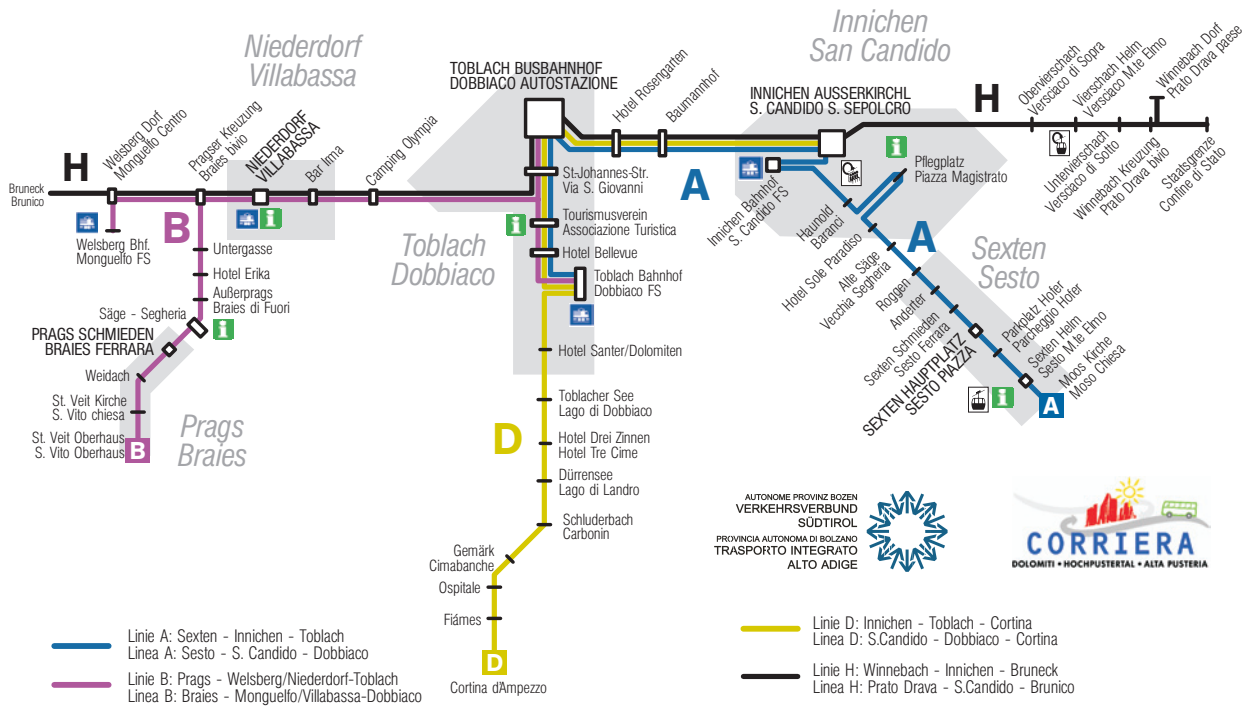

# Winterfahrplan Prags Orario invernale Braies

**Lin. B: Prags-Welsberg/Niederdorf-Toblach • Braies-Mongueffo/Villabassa-Dobbiaco** 02.10.2006–22.06.2007

	⌘	s	⌘	s	⌘	⌘	1	⌘	⊙	⌘	⊙	⊙	
St. Veit Oberhaus	6.42	7.00	7.20	7.50	8.29	11.29	12.34	13.29	14.34	16.29	17.34	18.29	S. Vito Oberhaus
Schmieden	6.47	7.05	7.25	7.55	8.34	11.34	12.39	13.34	14.39	16.34	17.39	18.34	Ferrara
Säge	6.50	7.08	7.28		8.37	11.37	12.42	13.37	14.42	16.37	17.42	18.37	Segheria
Pragser Kreuzung	6.53	7.11	7.31		8.40	11.40	12.45	13.40	14.45	16.40	17.45	18.40	Bivio Braies
Welsberg Dorf	6.58				8.43	11.43		13.43		16.43		18.43	Mongueffo Centro
Welsberg Bhf.	7.00				8.45	11.45		13.45		16.45		18.45	Mongueffo FS
Niederdorf		7.15	7.35				12.49		14.49		17.49		Villabassa
Toblach Busbf.		7.23	7.43				12.58		14.58		17.58		Dobbiaco Aut.

Bahnanschlüsse	⌘			⌘	*								Coincidenze ferroviarie
Welsberg	7.06				8.52	11.52	13.01	13.52		16.52		18.52	Mongueffo
Bruneck	7.29				9.14	12.14	13.31	14.14		17.14		19.14	Brunico
Bozen	8.44					13.29	14.50	15.29		18.29		20.29	Bolzano

**Lin. B: Toblach-Niederdorf/Welsberg-Prags • Dobbiaco-Villabassa/Mongueffo-Braies** 02.10.2006–22.06.2007

Bahnanschlüsse	⌘			⌘	*								Coincidenze ferroviarie
Bozen			6.00	7.31	10.31					15.31		17.09	Bolzano
Bruneck			7.29	8.52	11.52			13.32		16.52		18.31	Brunico
Welsberg			7.53	9.09	12.10			13.53		17.10		18.53	Mongueffo

**Bahnanschlüsse gültig bis 09.12.2006**  
Coincidenze ferroviarie valide fino al 09/12/2006