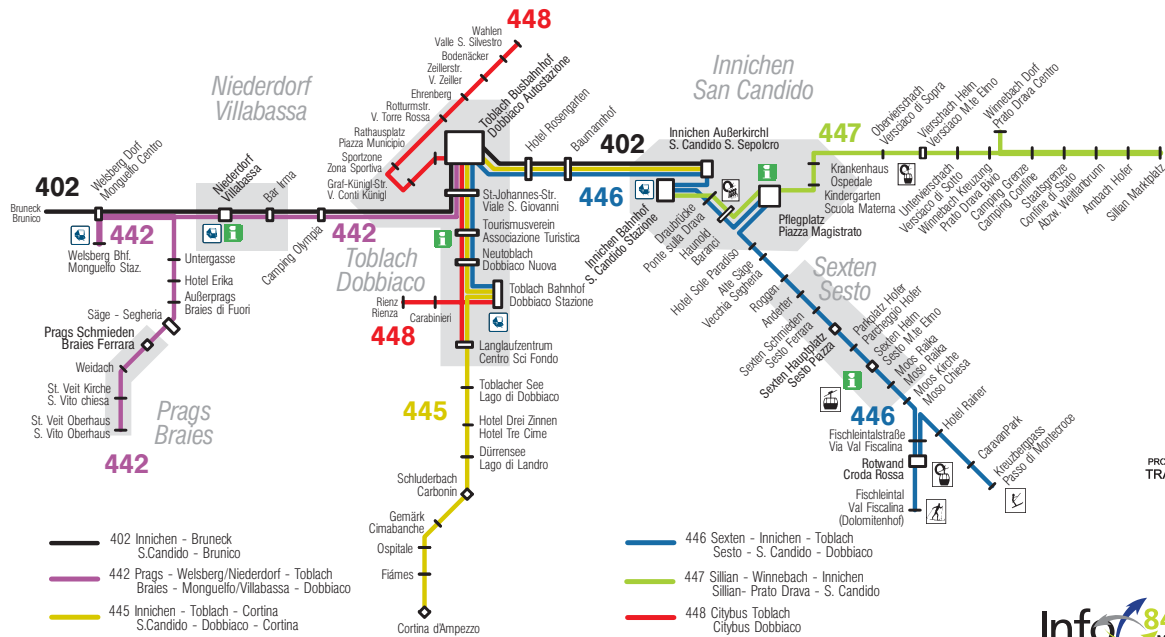

Prags Braies

Info 840 000 471
MOBILITÄT | MOBILITÀ

442

PRAGS - WELSBERG / NIEDERDORF-TOBLACH BRAIES - MONGUELFO / VILLABASSA-DOBBIAICO

06.10.–13.12.2008

	X	S	X	S	X	X	T	X	X	X	X	X	
St. Veit Oberhaus	6.42	6.55	7.20	7.50	8.29	11.29	12.50	13.29	14.50	16.29	17.50	18.29	S. Vito Oberhaus
Schmieden	6.47	7.00	7.25	7.55	8.34	11.34	12.55	13.34	14.55	16.34	17.55	18.34	Ferrara
Säge	6.50	7.03	7.28		8.37	11.37	12.58	13.37	14.58	16.37	17.58	18.37	Segheria
Untergasse	6.53	7.06	7.31		8.40	11.40	13.01	13.40	15.01	16.40	18.01	18.40	Untergasse
Welsberg Dorf	6.56				8.43	11.43		13.43		16.43		18.43	Monguelfo Centro
Welsberg Bahnhof	7.00				8.45	11.45		13.45		16.45		18.45	Monguelfo Stazione
Niederdorf		7.15	7.35				13.05		15.05		18.05		Villabassa
Toblach Busbahnhof		7.23	7.43				13.13		15.13		18.13		Doibbiaco Autostazione
Bahnanschlüsse	X												Coincidenze ferroviarie
Welsberg	7.06				8.52	11.52		13.52		16.52		18.52	Monguelfo
Bruneck	7.24				9.13	12.13		14.13		17.13		19.13	Brunico
Bozen	8.55				10.29	13.29		15.29		18.29		20.29	Bolzano

442

TOBLACH-NIEDERDORF / WELSBERG - PRAGS DOBBIAICO-VILLABASSA / MONGUELFO - BRAIES

06.10.–13.12.2008

	X	S	X	X	X	B	T	T	X	C	X	X	X	
Toblach Busbahnhof		7.25	7.45				12.20	13.15		15.15	15.50		18.15	Doibbiaco Autostazione
Niederdorf		7.33	7.53				12.28	13.23		15.23	15.58		18.20	Villabassa
Welsberg Bahnhof	7.03			9.15	12.15			13.57			17.15		19.15	Monguelfo Stazione
Welsberg Dorf	7.05			9.17	12.17			13.59			17.17		19.17	Monguelfo Centro
Untergasse	7.08	7.37	7.57	9.20	12.20	12.32	13.27	14.02	15.27	16.02	17.20	18.23	19.20	Untergasse
Säge	7.11	7.40	8.00	9.23	12.23	12.35	13.30	14.05	15.30	16.05	17.23	18.26	19.23	Segheria
Schmieden	7.14	7.43	8.03	9.26	12.26	12.38	13.33	14.08	15.33	16.08	17.26	18.27	19.26	Ferrara
St. Veit Oberhaus	7.19	7.48	8.08	9.28	12.28	12.43	13.38	14.10	15.38	16.13	17.28	18.29	19.28	S. Vito Oberhaus