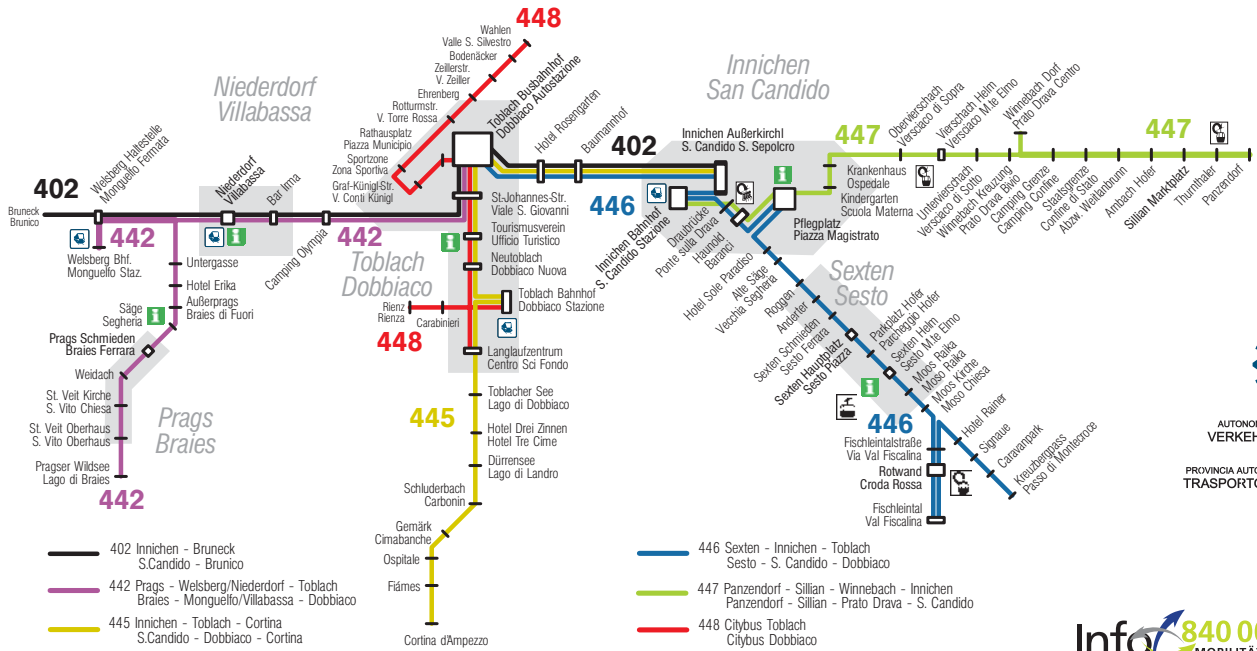

Prags-Welsberg / Toblach Braies-Monguelfo / Dobbiaco

AUTONOME PROVINZ SÜDTIROL
VERKEHRSVERBUND
SÜDTIROL
PROVINCIA AUTONOMA DI BOLZANO
TRASPORTO INTEGRATO
ALTO ADIGE

Info 840 000 471
MOBILITÄT | MOBILITÀ

442 PRAGS - WELSBERG / NIEDERDORF-TOBLACH BRAIES - MONGUELFO / VILLABASSA-DOBBIACO

30.03.–31.05.2009

	X	S	X	S	X	X	X	X	X	X	X	X	X	
St. Veit Oberhaus	6.50	6.55	7.20	7.50	8.50	9.40	10.50	12.40	13.37	14.40	16.37	17.40	18.37	S. Vito Oberhaus
Schmiedien	6.55	7.00	7.25	7.55	8.55	9.45	10.55	12.45	13.42	14.45	16.47	17.45	18.47	Ferrara
Säge	6.58	7.03	7.28		8.58	9.48	10.58	12.48	13.45	14.48	16.45	17.48	18.45	Segheria
Untergrasse	7.01	7.06	7.31		9.01	9.51	11.01	12.51	13.48	14.51	16.48	17.51	18.48	Untergrasse
Welsberg Dorf	7.04	|	|		9.04	|	11.04	|	13.51	|	16.51	|	18.51	Monguelfo Centro
Welsberg Bahnhof	7.06	|	|		9.06	|	11.06	|	13.53	|	16.53	|	18.53	Monguelfo Stazione
Niederdorf		7.15	7.35			9.55		12.55		14.55		17.55		Villabassa
Toblach Busbahnhof		7.23	7.43			10.03		13.03		15.03		18.03		Dobbiaco Autostazione

Bahnanschlüsse														
Welsberg	7.12				9.12		11.12		14.12		17.12		19.12	Coincidenze ferroviarie
Bruneck	7.29				9.29		11.29		14.29		18.29		19.29	Monguelfo
Bozen	9.02				10.59		12.59		15.59		19.59		21.03	Brunico
														Bolzano

442 TOBLACH-NIEDERDORF / WELSBERG - PRAGS DOBBIACO-VILLABASSA / MONGUELFO - BRAIES

30.03.–31.05.2009

Bahnanschlüsse														
Bozen				7.29		10.00			12.00		15.00		17.08	Coincidenze ferroviarie
Bruneck				8.52		11.30			13.30		16.30		18.30	Bolzano
Welsberg				9.11		11.48			13.48		16.48		18.47	Brunico
														Monguelfo

	X	S	X	X	X	S	A	X	X	X	B	X	X	X
Toblach Busbahnhof		7.25	8.05		10.05			12.32	13.14		15.05	15.50		18.05
Niederdorf		7.33	8.13		10.13			12.40	13.22		15.13	15.58		18.13
Welsberg Bahnhof	7.06	|	|	9.15	|	11.53		|	|	13.53	|	|	16.53	18.53
Welsberg Dorf	7.07	|	|	9.17	|	11.55		|	|	13.55	|	|	16.55	18.55
Untergrasse	7.09	7.37	8.17	9.20	10.17	11.58		12.44	13.26	13.58	15.17	16.02	16.58	18.17
Säge	7.12	7.40	8.20	9.23	10.20	12.01		12.47	13.29	14.01	15.20	16.05	17.01	18.20
Schmiedien	7.15	7.43	8.23	9.26	10.23	12.04	12.23	12.50	13.32	14.04	15.23	16.08	17.04	18.23
St. Veit Oberhaus	7.20	7.48	8.28	9.28	10.28	12.09	12.28	12.55	13.37	14.09	15.28	16.13	17.09	18.28

- X entfällt an Sonn- und Feiertagen
  sospeso nei giorni festivi
- S verkehrt an Schultagen
  circola nei periodi scolastici
- A verkehrt an Schul-Samstagen
  circola il sabato scolastico
- B verkehrt an Schul-Dienstagen
  circola il martedì scolastico
- D entfällt an Samstagen und an Feiertagen unter der Woche
  sospeso il sabato e nei giorni festivi infrasettimanali