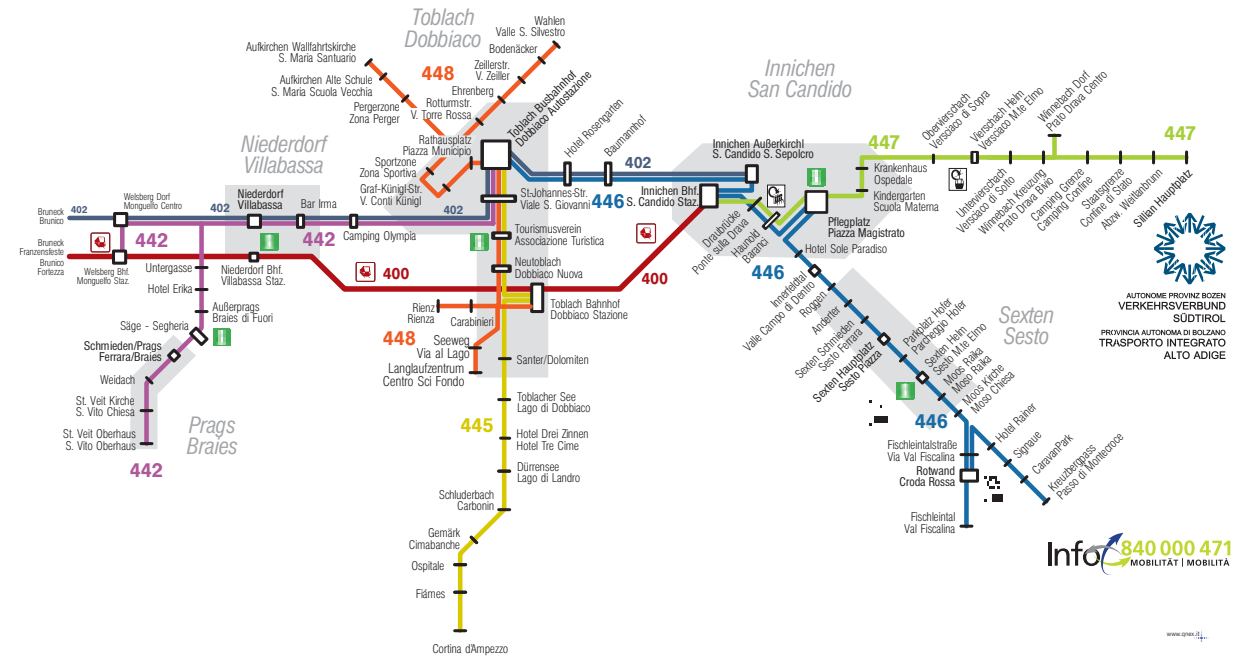

Prags-Welsberg/Toblach Braies-Monguelfo/Dobbiaco

Info 840 000 471
MOBILITÄT | MOBILITÀ

442

PRAGS - WELSBERG / NIEDERDORF-TOBLACH BRAIES - MONGUELFO / VILLABASSA-DOBBIAICO

GÜLTIG VOM 13.12. BIS 19.12.2009 UND VOM 04.04. BIS 12.06.2010
IN VIGORE DAL 13.12. AL 19.12.2009 E DAL 04.04. AL 12.06.2010

	[X]	[S]	[X]	[X]	[X]	[X]	[X]	[X]	[X]	[X]	[X]	[X]	[X]	[X]	[X]	
St. Veit Oberhaus	6.45	6.55	7.20	8.05	8.35	9.35	10.35	11.05	12.35	13.35	14.35	16.35	17.35	18.35		S. Vito Oberhaus
Schmieden	6.50	7.00	7.25	8.10	8.40	9.40	10.40	11.10	12.40	13.40	14.40	16.40	17.40	18.40		Ferrara
Säge	6.53	7.03	7.28	8.13	8.43	9.43	10.43	11.13	12.43	13.43	14.43	16.43	17.43	18.43		Segheria
Untergasse	6.55	7.06	7.31	8.15	8.46	9.46	10.46	11.15	12.46	13.46	14.46	16.46	17.46	18.46		Untergasse
Welsberg Dorf	6.58	|	|	8.18	|	|	|	11.18	|	|	|	|	|	|		Monguelfo Centro
Welsberg Bahnhof	7.00	|	|	8.20	|	|	|	11.20	|	|	|	|	|	|		Monguelfo Stazione
Niederdorf		7.10	7.35		8.50	9.50	10.50		12.50	13.50	14.50	16.50	17.50	18.50		Villabassa
Toblach Busbahnhof		7.18	7.43		8.58	9.58	10.58		12.58	13.58	14.58	16.58	17.58	18.58		Dobbiaco Autostazione
Bahnhanschlüsse																
Welsberg/Niederdorf	7.07				9.00	10.00	11.00	11.37	13.00	14.00	15.00	17.00	18.00	19.00		Monguelfo/Villabassa
Brunec	7.29				9.29	10.29	11.29	11.59	13.29	14.29	15.29	17.29	18.29	19.29		Brunico
Bozen	9.02				10.59	11.59	12.59		15.00	15.59	16.59	18.59	20.01	20.59		Bolzano

442

TOBLACH-NIEDERDORF / WELSBERG - PRAGS DOBBIAICO-VILLABASSA / MONGUELFO - BRAIES

GÜLTIG VOM 13.12. BIS 19.12.2009 UND VOM 04.04. BIS 12.06.2010
IN VIGORE DAL 13.12. AL 19.12.2009 E DAL 04.04. AL 12.06.2010

	[S]	[X]	[X]	[X]	[X]	[X]	[X]	[S]	[X]	[X]	[X]	[X]	[X]	[X]	[X]	[X]	[X]
Bozen		5.30	6.00	6.25	7.00	8.00	9.01	9.32		11.00	12.00	13.00		15.00	16.00	17.08	Bolzano
Brunec	6.31	7.01	7.31	8.01	8.31	9.31	10.31	11.01		12.01	12.31	13.31	14.31	16.31	17.31	18.31	Brunico
Welsberg/Niederdorf	6.54	7.30	8.00	8.24	9.00	10.00	11.00	11.24		12.30	13.00	14.00	15.00	17.00	18.00	19.00	Monguelfo/Villabassa
Bahnhanschlüsse																	
Toblach Busbahnhof		7.31	8.01		9.01	10.01	11.01			12.32	13.11	14.01	15.01	15.45	17.01	18.01	19.01
Niederdorf		7.39	8.09		9.09	10.09	11.09			12.40	13.19	14.09	15.09	15.53	17.09	18.09	19.09
Welsberg Bahnhof	7.01	|	|	8.29	|	|	|	11.29		|	|	|	|	|	|	|	|
Welsberg Dorf	7.03	|	|	8.31	|	|	|	11.31		|	|	|	|	|	|	|	|
Untergasse	7.06	7.43	8.13	8.34	9.13	10.13	11.13	11.34		12.44	13.23	14.13	15.13	15.57	17.13	18.13	19.13
Säge	7.08	7.46	8.16	8.36	9.16	10.16	11.16	11.36		12.47	13.26	14.16	15.16	16.00	17.16	18.16	19.16
Schmieden	7.11	7.49	8.19	8.39	9.19	10.19	11.19	11.39	12.23	12.50	13.29	14.19	15.19	16.03	17.19	18.19	19.19
St. Veit Oberhaus	7.16	7.54	8.24	8.44	9.24	10.24	11.24	11.44	12.28	12.55	13.34	14.24	15.24	16.08	17.24	18.24	19.24

[X] verkehrt an Werktagen
circola nei giorni feriali

[A] verkehrt an Schul-Samstagen
circola il sabato scolastico

[C] nur an Samstagen
solo il sabato

[B] verkehrt an Werktagen außer Samstag
circola nei giorni feriali escluso sabato

[E] verkehrt an Schul-Dienstagen
circola il martedì scolastico

[S] verkehrt an Schultagen
circola nei periodi scolastici