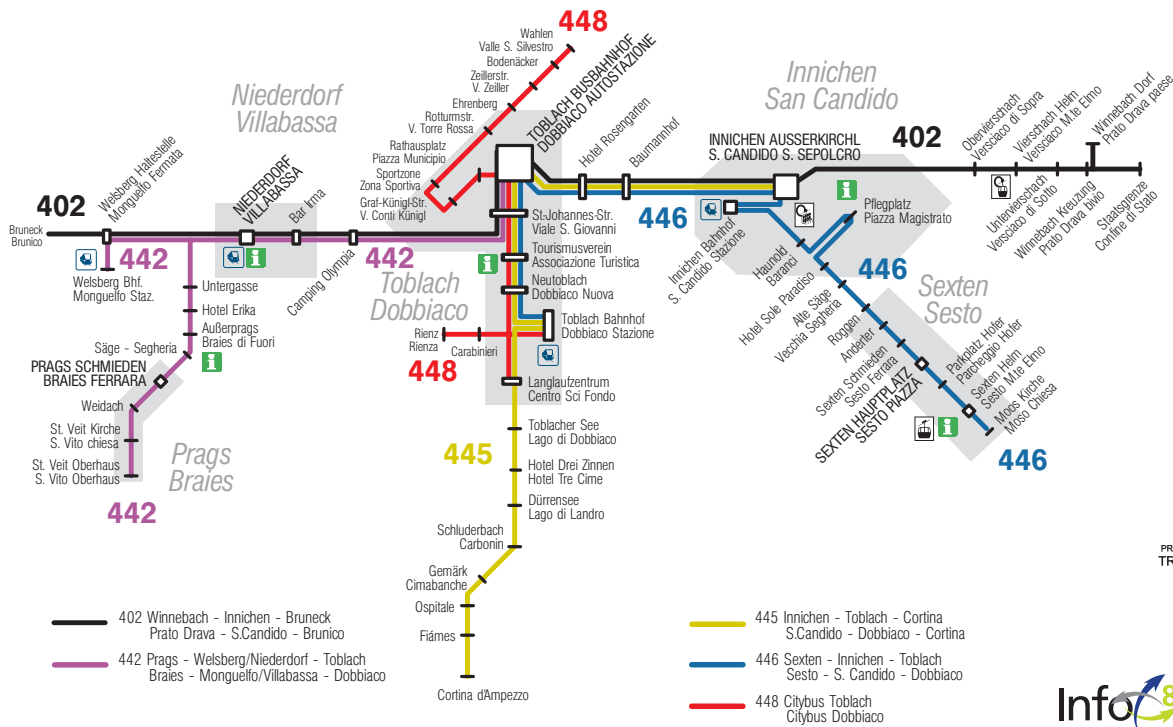

Winterfahrplan - Orario invernale 2007/08

Prags-Welsberg/Niederdorf-Toblach Braies-Monguelfo/Villabassa-Dobbiaco

AUTONOME PROVINZ BOZEN
VERKEHRSVERBUND
SÜDTIROL
PROVINCIA AUTONOMA DI BOLZANO
TRASPORTO INTEGRATO
ALTO ADIGE

Info 840 000 471
MOBILITÄT | MOBILITÀ

442 PRAGS-WELSBERG/NIEDERDORF-TOBLACH • BRAIES-MONGUELFO/VILLABASSA-DOBBIACO

	☒	☐	☒	☐	☒	☒	11	☒	☐	☐	☐	☐	
St. Veit Oberhaus	6.42	6.55	7.20	7.50	8.29	11.29	12.34	13.29	14.34	16.29	17.34	18.29	S. Vito Oberhaus
Schmieden	6.47	7.00	7.25	7.55	8.34	11.34	12.39	13.34	14.39	16.34	17.39	18.34	Ferrara
Säge	6.50	7.03	8.28		8.37	11.37	12.42	13.37	14.42	16.37	17.42	18.37	Segheria
Welsberg Haltestelle	6.58				8.43	11.43		13.43		16.43		18.43	Monguelfo Fermata
Welsberg Bhf.	7.00				8.45	11.45		13.45		16.45		18.45	Monguelfo Stazione
Niederdorf		7.15	7.35				12.49		14.49		17.49		Villabassa
Toblach Busbf.		7.23	7.45				12.58		14.58		17.58		Dobbiaco Aut.

Bahnanschlüsse	☒				☒									Coincidenze ferroviarie
Welsberg	7.06				8.52	11.52		13.52		16.52		18.52		Monguelfo
Bruneck	7.29				9.14	12.14		14.14		17.14		19.14		Brunico
Bozen	8.50				13.29	15.29		15.29		18.29		20.29		Bolzano

Bahnanschlüsse				☒	☐			☒			☐	☐		Coincidenze ferroviarie
Bozen				☒ 7.31	10.31						15.31		17.03	Bolzano
Bruneck				8.51	11.52			13.32		16.52		18.31		Brunico
Welsberg				9.10	12.10			13.53		17.10		18.53		Monguelfo