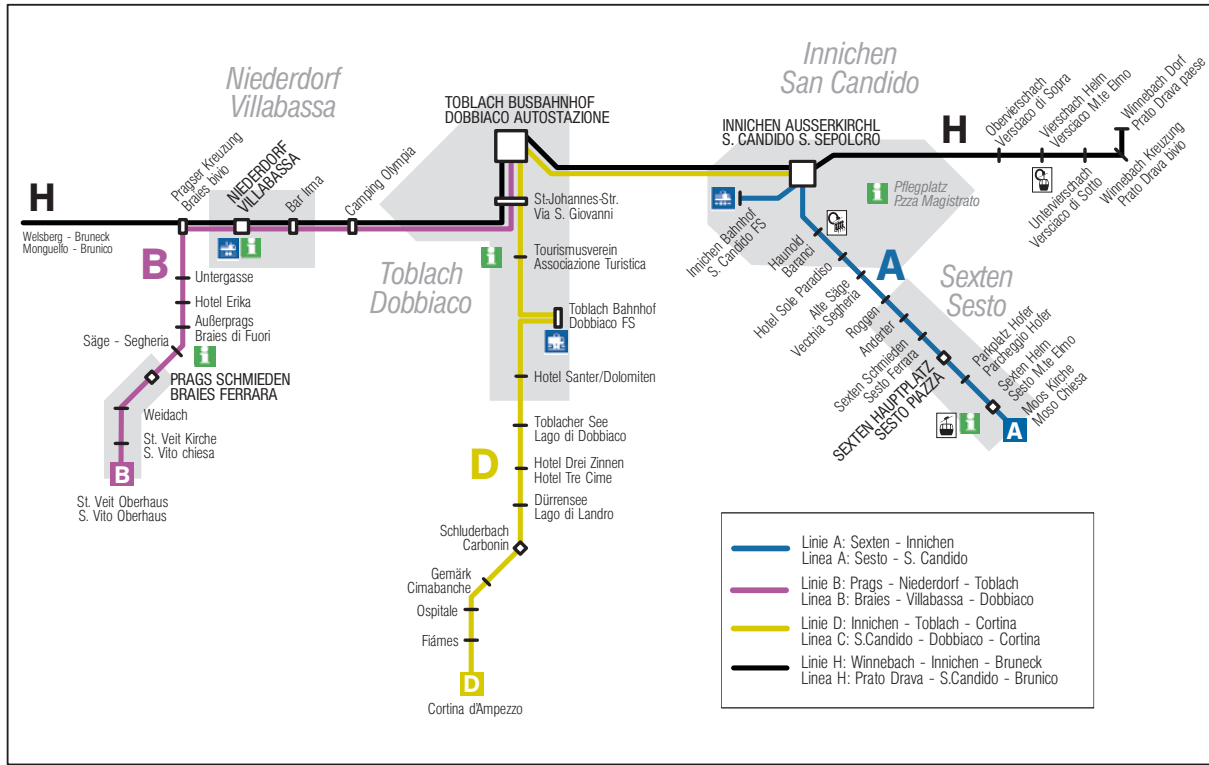

Winterfahrplan Orario invernale

B: Prags-Niederdorf-Toblach ♦ Braies-Villabassa-Dobbiaco 03.10.05-22.06.06

		S	3	✕	S	✕	S	✕		
St. Veit Oberhaus		6.48	6.48	7.20	7.50	11.20	13.35	14.15		S. Vito Oberhaus
Schmieden		6.53	6.53	7.25	7.55	11.25	13.40	14.20		Ferrara
Säge		6.56	6.56	7.28		11.28	13.43	14.23		Segheria
Pragser Kreuzung		6.59	6.59	7.31		11.31	13.46	14.26		Braies Bivio
Niederdorf		7.25	7.03	7.35		11.35	13.50	14.30		Villabassa
Toblach Busbahnhof		7.30		7.40		11.40		14.35		Dobbiaco autostazione
<i>Toblach Busbahnhof</i>		~7.12	~7.12	8.24		11.54	~13.57	14.59		<i>Dobbiaco autostazione</i>
<i>Innichen Außerkirchl</i>		7.30	7.30	8.34		12.04	14.20	15.09		<i>S. Candido S. Sepolcro</i>
<i>Bahn*: Niederdorf</i>				8.45		11.45		14.45		<i>Ferrovia*: Villabassa</i>
<i>Bruneck</i>				9.14		12.14		15.14		<i>Brunico</i>
<i>Bus: Pragser Kreuzung</i>		7.03	7.03	8.02			13.42	15.12		<i>Bus: Braies Bivio</i>
<i>Bruneck</i>		7.31	7.31	8.30			14.10	15.40		<i>Brunico</i>