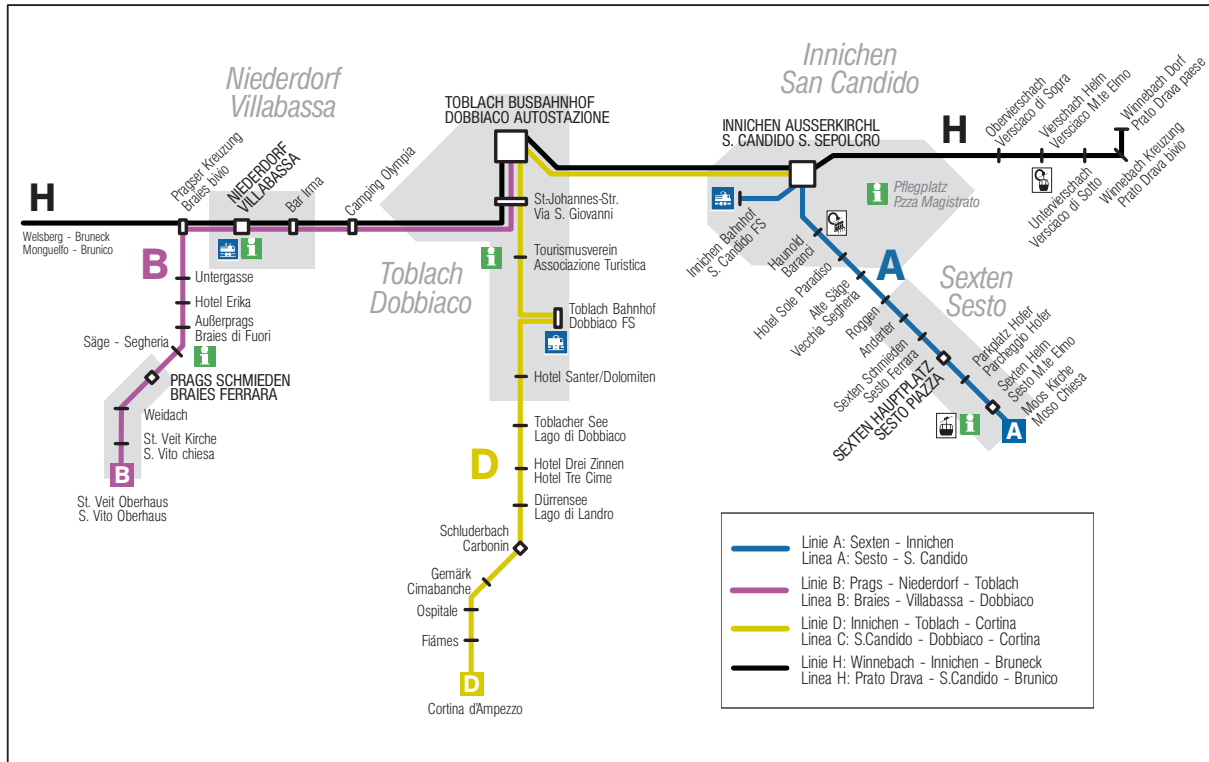

Winterfahrplan Orario invernale

B: Prags-Niederdorf-Toblach ♦ Braies-Villabassa-Dobbiaco

04.10.04-22.06.05

	s	ⓑ	ⓧ	s	ⓧ	s	s	ⓧ	
St. Veit Oberhaus	6.48	6.48	7.20	7.50	11.20	12.35	13.30	14.15	S. Vito Oberhaus
Schmieden	6.53	6.53	7.25	7.55	11.25	12.40	13.35	14.20	Ferrara
Säge	6.56	6.56	7.28		11.28	12.43	13.38	14.23	Segheria
Pragser Kreuzung	6.59	6.59	7.31		11.31	12.46	13.41	14.26	Braies Bivio
Niederdorf	°7.25	7.03	7.35		11.35	12.50	13.45	14.30	Villabassa
Toblach Busbahnhof	7.30		7.40		11.40	12.55		14.35	Dobbiaco autostazione
Toblach Busbahnhof	~7.12	~7.12	8.24		11.54		~13.57	14.59	Dobbiaco autostazione
Innichen Außerkirchl	7.30	7.30	8.34		12.04		14.20	15.09	S.Candido S.Sepolcro
Bahn*: Niederdorf			8.45		11.45	13.01		14.45	Ferrovia*: Villabassa
Bruneck			9.14		12.14	13.31		15.14	Brunico
Bus: Pragser Kreuzung	7.03	7.03	8.02				13.42	15.12	Bus: Braies Bivio
Bruneck	7.31	7.31	8.30				14.10	15.40	Brunico

B: Toblach-Niederdorf-Prags ♦ Dobbiaco-Villabassa-Braies

04.10.04-22.06.05

Bus: Bruneck	6.38	s10.15	11.15	11.15	11.15	12.15	13.20		16.15	Autolinea: Brunico
Pragser Kreuzung	7.08	s10.43	11.43	11.43	11.43	12.43	13.53		16.43	Braies Bivio
Bahn*: Bruneck		9.52	10.52	11.52	11.52				15.52	Ferrovia*: Brunico
Niederdorf		10.15	11.15	12.15	12.15				16.15	Villabassa
Bus: Innichen Außerk.	6.40	10.21							15.30	Autolinea: S.Candido S.S
Toblach Busbf.	6.52	10.31							15.40	Dobbiaco Aut.

° Anknunft/arrivo: 7.03

~ab Niederdorf - da Villabassa

* Bahnanschlüsse gültig bis 11.12.2004

Coincidenze ferroviarie valide fino al 11/12/2004