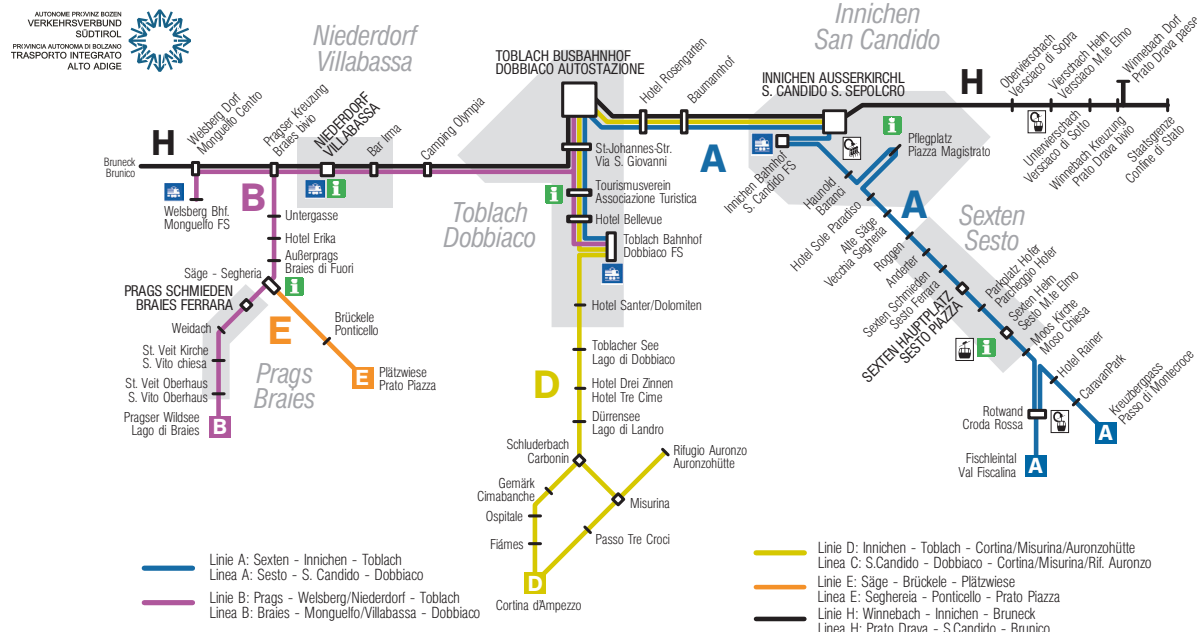

### Lin. B: Prags-Welsberg-Niederdorf-Toblach • Braies-Monguelfo-Villabassa-Dobbiaco 23.06.–10.09.2006

Pragser Wildsee				8.30	9.30	10.30	11.24	13.24	14.30	16.24	17.30	18.24	Lago di Braies
St. Veit Oberhaus	6.42	7.20	8.29	8.35	9.35	10.35	11.29	13.29	14.35	16.29	17.35	18.29	S. Vito Oberhaus
Schmieden	6.47	7.25	8.34	8.40	9.40	10.40	11.34	13.34	14.40	16.34	17.40	18.34	Ferrara
Säge	6.50	8.28	8.37	8.43	9.43	10.43	11.37	13.37	14.43	16.37	17.43	18.37	Segheria
Pragser Kreuzung	6.53	7.31	8.40	8.46	9.46	10.46	11.40	13.40	14.46	16.40	17.46	18.40	Bivio Braies
Welsberg Dorf	6.58		8.43				11.43	13.43		16.43		18.43	Monguelfo Centro
Welsberg Bhf.	7.00		8.45				11.45	13.45		16.45		18.45	Monguelfo FS
Niederdorf		7.35		8.50	9.50	10.50		14.50		17.50			Villabassa
Toblach Bhf.		7.42		8.57	9.57	10.57		14.57		17.57			Dobbiaco FS
Toblach Busbf.		7.45		9.00	10.00	11.00		15.00		18.00			Dobbiaco Aut.
<i>Bahnanschlüsse</i>													<i>Coincidenze ferroviarie</i>
Welsberg	7.06		8.52				11.52			16.52		18.52	Monguelfo
Bruneck	7.29		9.14				12.14			17.14		19.14	Brunico
Bozen	8.44						13.29			18.29		20.29	Bolzano

### Lin. B: Toblach-Niederdorf-Welsberg-Prags • Dobbiaco-Villabassa-Monguelfo-Braies 23.06.–10.09.2006

<i>Bahnanschlüsse</i>													<i>Coincidenze ferroviarie</i>
Bozen				7.31			10.31	12.31		15.31		17.09	Bolzano
Bruneck				8.52			11.52	13.52		16.52		18.31	Brunico
Welsberg				9.09			12.10	14.10		17.10		18.53	Monguelfo

### Lin. E: Säge-Brücke-Plätzwiese • Segheria-Ponticello-Prato Piazza 10.07.–20.09.2006

<i>Busanschlüsse</i>													<i>Coincidenze autobus</i>
Welsberg Bhf.				9.15									Monguelfo FS
Toblach Busbf.				8.57									Dobbiaco Aut.
Säge				9.15									Segheria
Säge				9.25								16.20	Segheria
Brücke				9.30	10.30	11.30	12.30	14.00	14.40	15.25	16.25		Ponticello
Plätzwiese				9.50	10.50	11.50	12.50	14.20	15.00	15.45	16.45		Prato Piazza