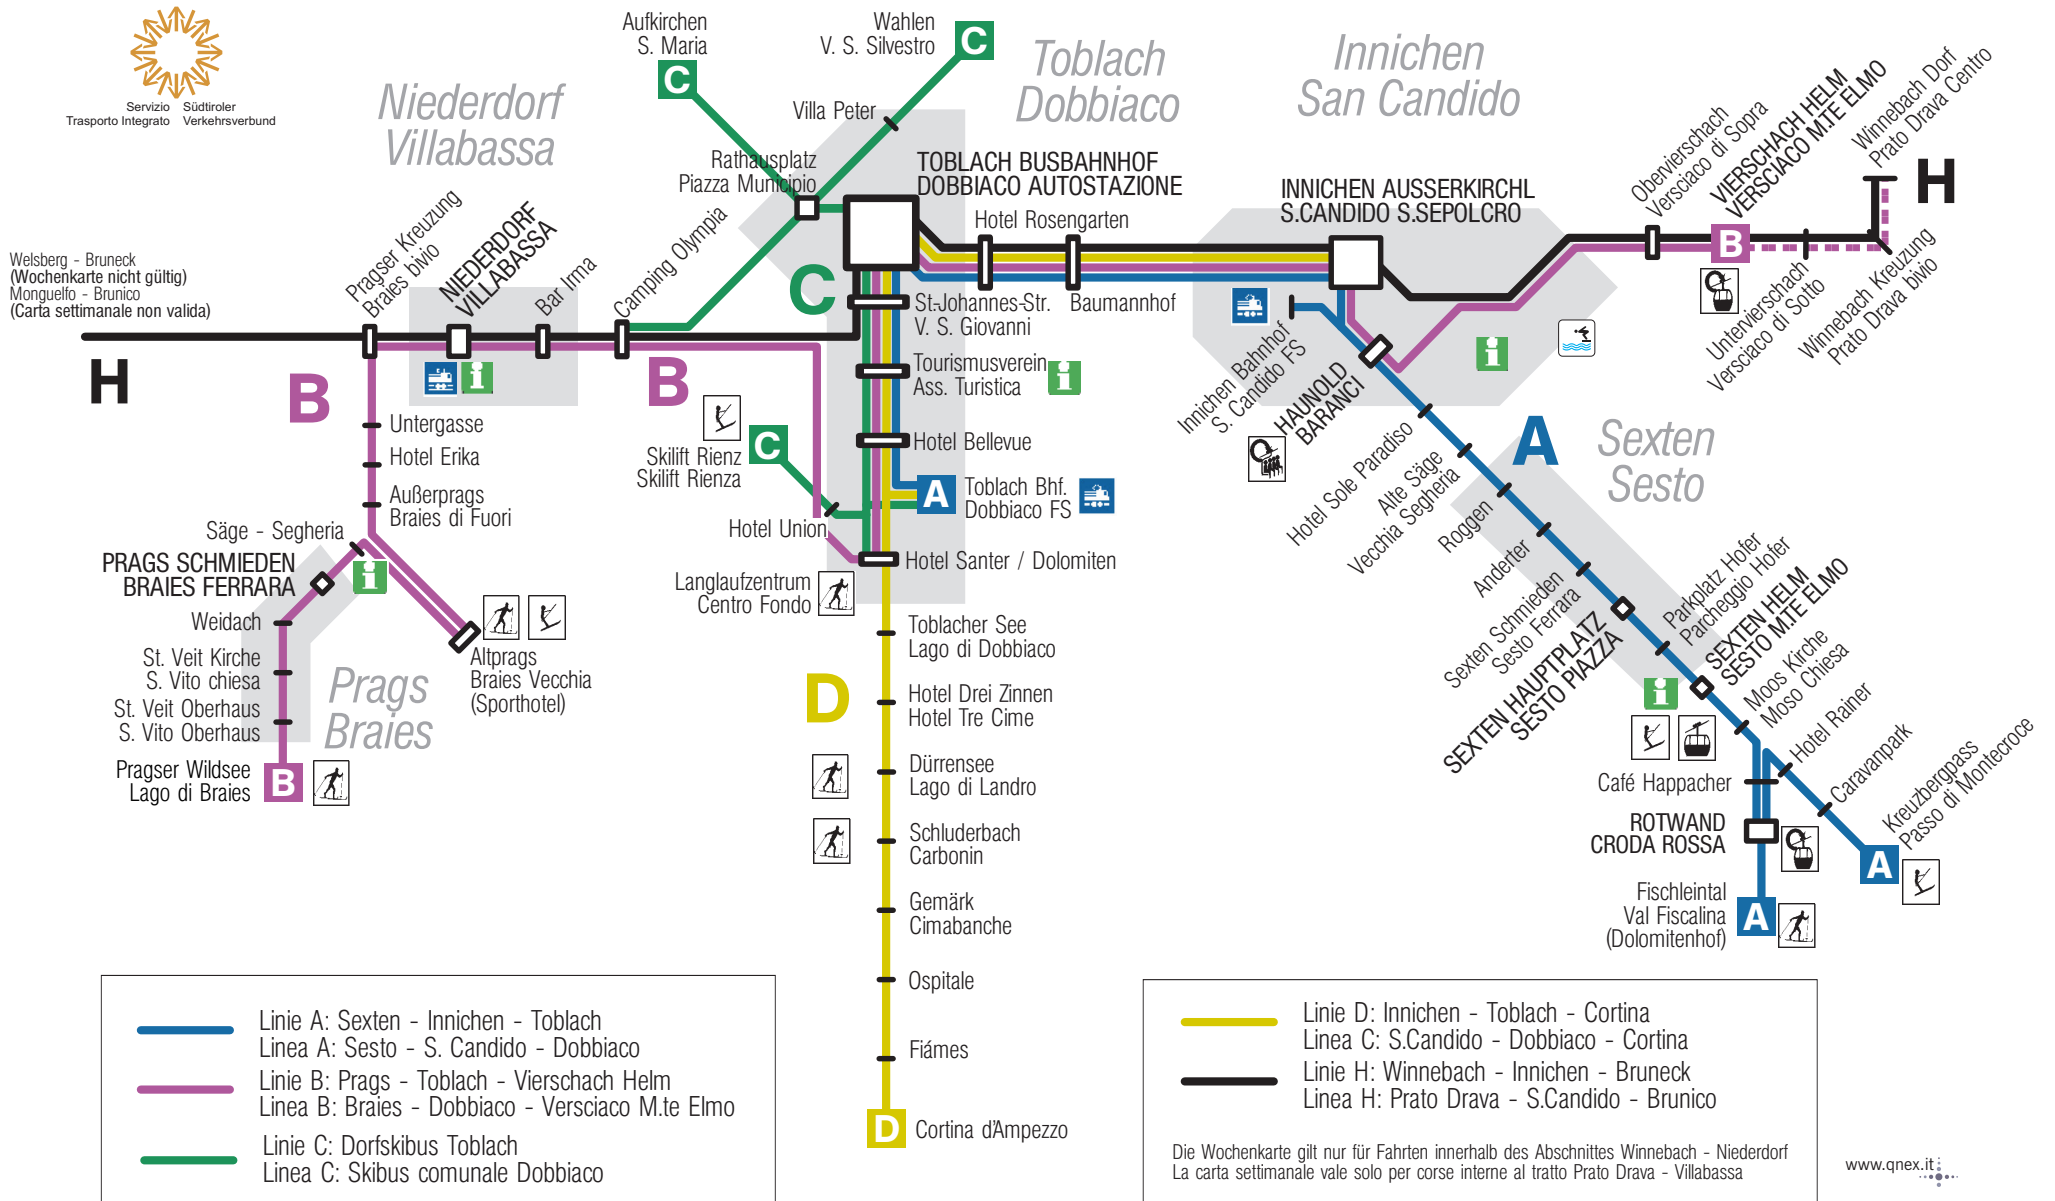

Winterfahrplan Orario invernale

Lin. B: Prags–Toblach–Vierschach / Braies–Dobbiaco–Versciaco

24.12.04–28.03.05

	✱	s	•	s	•	•	•	•	•	•	•	✱	•	•	•	•	•	•	
Pragser Wildsee																			
St. Veit Oberhaus	6.48	6.48	7.20	7.50				8.34				10.00	11.16	12.31		14.11		15.32	16.32
Prags Schmieden	6.53	6.53	7.25	7.55				8.39				10.04	11.20	12.35		13.30	14.15	15.36	16.36
Säge	6.56	6.56	7.28					8.42				10.09	11.25	12.40		13.35	14.20	15.41	16.41
Altprags Sporthotel								8.47				10.12	11.28	12.43		13.38	14.23	15.44	16.44
Außerprags	6.57	6.57	7.29					8.52				10.17	11.33	12.48		13.43	14.28	15.49	16.49
Niederdorf	7.03	7.25	7.35				8.28	8.58	9.38	9.58	10.28	11.35	12.50	13.45	14.30		16.00		17.00
Camping Olympia		7.27	7.37				8.31	9.01	9.41	10.01	10.31	11.37	12.52		14.32		16.02		17.02
Hotel Santer / Dolomiten							8.05	8.35	9.05	9.45	10.05	10.35	11.41	12.56		14.36		16.06	17.06
Toblach Tourismusverein							8.09	8.39	9.09	9.49	10.09	10.39	11.45	13.00		14.40		16.10	17.10
Toblach Busbahnhof		7.30	7.40				8.12	8.42	9.12	9.52	10.12	10.42	11.48	13.02		14.43		16.12	17.12
Innichen Außerkirchl							8.25	8.50	9.20	10.00	10.25	10.50	11.56	13.15		14.51	15.38		16.38
Innichen Haunold							8.26	8.51	9.21	10.01	10.26	10.51	11.57			14.52	15.40		16.40
Vierschach Helm							8.31	8.57	9.27	10.07	10.31	10.57	12.03			14.58	15.45		16.45
Winnebach							8.35	9.31		10.35			13.25			15.49			16.49

• täglich giornaliero ✱ entfällt an Sonn- und Feiertagen sospeso i giorni festivi s entfällt an Sonn- u. Feiertagen sowie 24.12.–6.1. und 7.2.–10.2. sospeso i festivi e nei periodi 24/12- 6/1 e 7/2-10/2. 1 verkehrt an Samstagen circola il sabato 2 entfällt an Samstagen sospeso il sabato